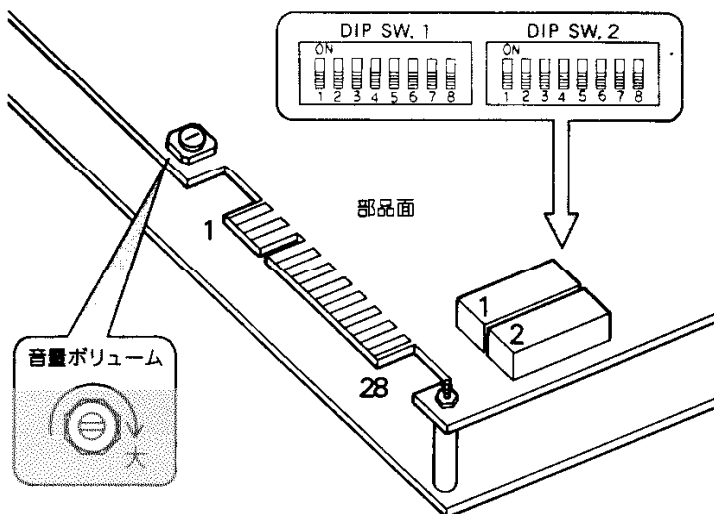

■コネクター端子表

ハンダ面		部品面	
A	GND	GND	1
B	GND	GND	2
C	+5	+5	3
D	+5	+5	4
E			5
F	+12	+12	6
G			7
J	COUNTER2	COUNTER1	8
K			9
L	SP(-)	SP(+)	10
M			11
N	G	R	12
P	SYNC	B	13
R	SERVICE	GND	14
S		TEST	15
T	COIN 2	COIN1	16
U	DOUBLE	SINGLE	17
V	P2-UP	P1-UP	18
W	P2-DOWN	P1-DOWN	19
X	P2-LEFT	P1-LEFT	20
Y	P2-RIGHT	P1-RIGHT	21
Z	P2-PUSH 1	P1-PUSH 1	22
a	P2-PUSH 2	P1-PUSH 2	23
b	P2-PUSH 3	P1-PUSH 3	24
c	P2-PUSH 4	P1-PUSH 4	25
d			26
e	GND	GND	27
f	GND	GND	28

注) DIP SW. を切り換える時は、一度電源を切って下さい。