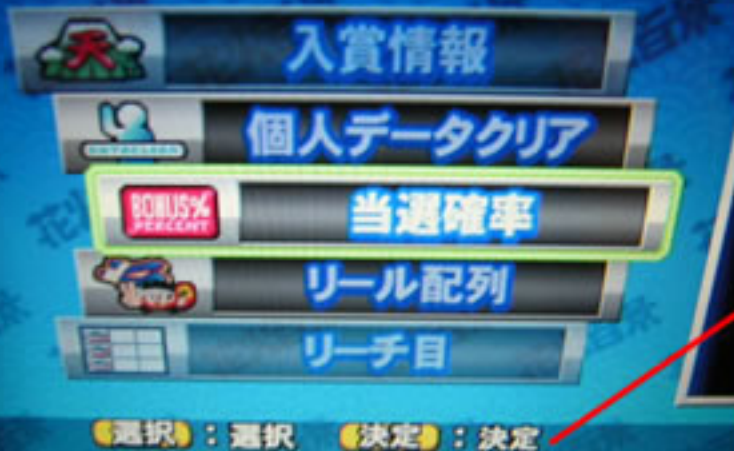

"Winning Rates"

"Select": "Enter"

BONUS%
PERCENT

当選確率

設定	BIG	REG
1	1/399	1/862
2	1/381	1/819
3	1/348	1/712
4	1/315	1/630
5	1/282	1/546
6	1/240	1/481

決定 : 戻る

Level: Big Bonus: Reg Bonus

"Go to the previous page"