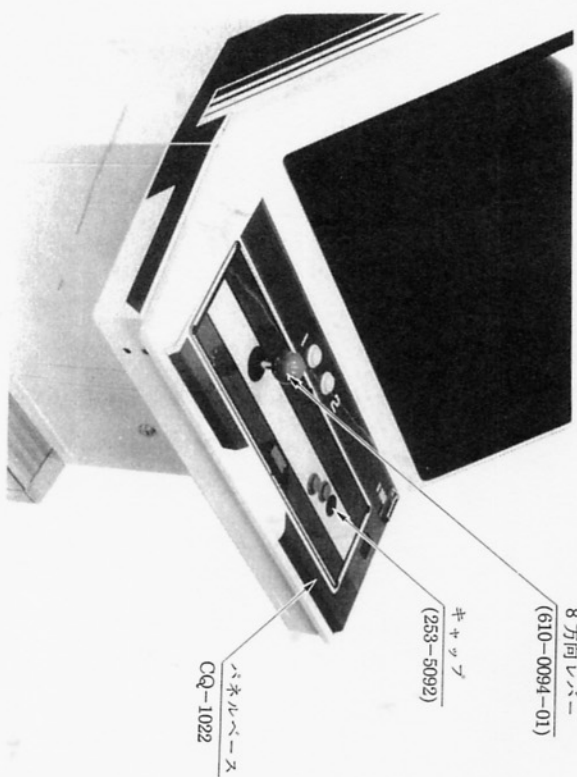

6. コントロール・パネルの組合せ方法

Ⓐ 1レバー3ボタン(2ボタン)

Ⓑ 2レバー6ボタン(4ボタン)
オプション設定してあります。

※オプション内容

(1) 2レバー6ボタン

- | | |
|-------------|--------------------------|
| TQ-20007-01 | ASSY CONT PANEL 2L6B |
| TQ-20026-01 | ASSY CONT PANEL 2L6B LGE |

(2) 2レバー4ボタン

- | | |
|----------|--------------------------|
| TQ-20007 | ASSY CONT PANEL 2L4B |
| TQ-20026 | ASSY CONT PANEL 2L4B LGE |