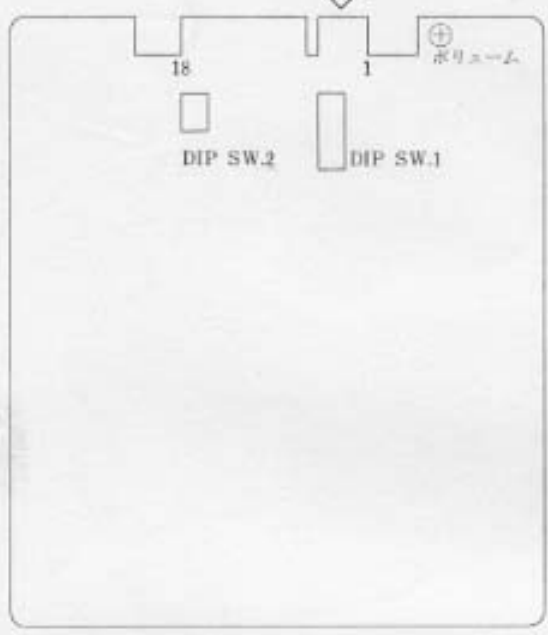

FIELD

フィールド コンバット

COMBAT

コネクタ配線図

部品面		半田面
GND	1 A	GND
GND	2 B	GND
GND	3 C	GND
SPEAKER	4 D	GND
+5V	5 E	+5V
	6 F	
1P START	7 H	2P START
COIN SW	8 J	TILT SW
	9 K	
+12V	10 L	+12V
1P UP	11 M	2P UP
1P DOWN	12 N	2P DOWN
1P RIGHT	13 P	2P RIGHT
1P LEFT	14 R	2P LEFT
1P MISSILE	15 S	2P MISSILE
1P CAPTURE BEAM	16 T	2P CAPTURE BEAM
VIDEO RED	17 U	VIDEO BLUE
VIDEO GREEN	18 V	SYNC