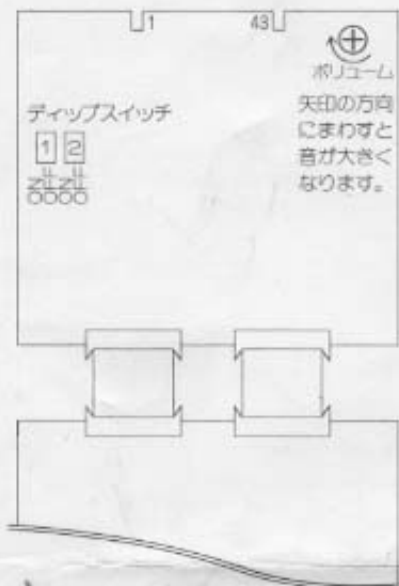

わい
・ワイ

ジョッキー GATE IN!

ゲートイン

コネクター配線図

ティアップスイッチ1

	1	2	3	4	5	6	7	8
COIN1 1COIN 1PLAY		OFF	OFF	OFF				
1COIN 2PLAY		OFF	OFF	ON				
1COIN 3PLAY		OFF	ON	OFF				
1COIN 6PLAY		OFF	ON	ON				
2COIN 1PLAY		ON	OFF	OFF				

ティアップスイッチ2

	1	2	3	4	5	6	7	8
COIN2 1COIN 1PLAY	OFF							
2COIN 1PLAY	ON							
デモ時 音有						ON		
音無						OFF		
エキストラプレイ 20000点			OFF					
50000点			ON					

部品面			半田面
GND	1	2	GND
GND	3	4	GND
+5V	5	6	+5V
+5V	7	8	+5V
2Pレバー(下)	9	10	2Pレバー(上)
2Pレバー(右)	11	12	2Pレバー(左)
2P左ジャンプボタン	13	14	2P右ムチボタン
—	15	16	—
1Pレバー(下)	17	18	1Pレバー(上)
1Pレバー(右)	19	20	1Pレバー(左)
1P左ジャンプボタン	21	22	1P右ムチボタン
—	23	24	—
COIN1	25	26	1P START
GND	27	28	COIN2
GND	29	30	2P START
GREEN	31	32	RED
SYNC	33	34	BLUE
—	35	36	SPEAKER出力
+12V	37	38	+12V
+12V	39	40	+12V
GND	41	42	GND
GND	43	44	GND