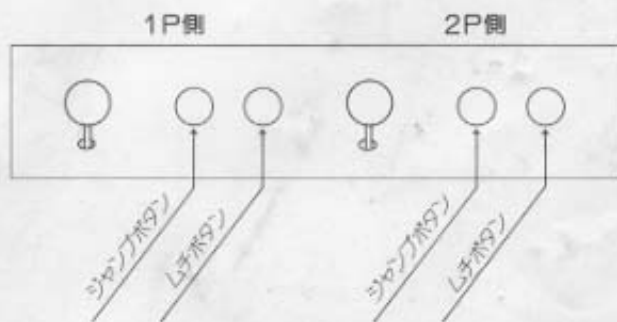

わい
・ワイ

ジョッキー GATE IN!

ゲートイン

コネクター配線図

ティアップスイッチ1

	1	2	3	4	5	6	7	8
COIN1 1COIN 1PLAY		OFF	OFF	OFF				
1COIN 2PLAY		OFF	OFF	ON				
1COIN 3PLAY		OFF	ON	OFF				
1COIN 6PLAY		OFF	ON	ON				
2COIN 1PLAY		ON	OFF	OFF				

ティアップスイッチ2

	1	2	3	4	5	6	7	8
COIN2 1COIN 1PLAY	OFF							
2COIN 1PLAY	ON							
デモ時 音有						ON		
音無						OFF		
エキストラプレイ 20000点			OFF					
50000点			ON					

部品面			半田面
GND	1	2	GND
GND	3	4	GND
+5V	5	6	+5V
+5V	7	8	+5V
2Pレバー(下)	9	10	2Pレバー(上)
2Pレバー(右)	11	12	2Pレバー(左)
2P左ジャンプボタン	13	14	2P右ムチボタン
—	15	16	—
1Pレバー(下)	17	18	1Pレバー(上)
1Pレバー(右)	19	20	1Pレバー(左)
1P左ジャンプボタン	21	22	1P右ムチボタン
—	23	24	—
COIN1	25	26	1P START
GND	27	28	COIN2
GND	29	30	2P START
GREEN	31	32	RED
SYNC	33	34	BLUE
—	35	36	SPEAKER出力
+12V	37	38	+12V
+12V	39	40	+12V
GND	41	42	GND
GND	43	44	GND