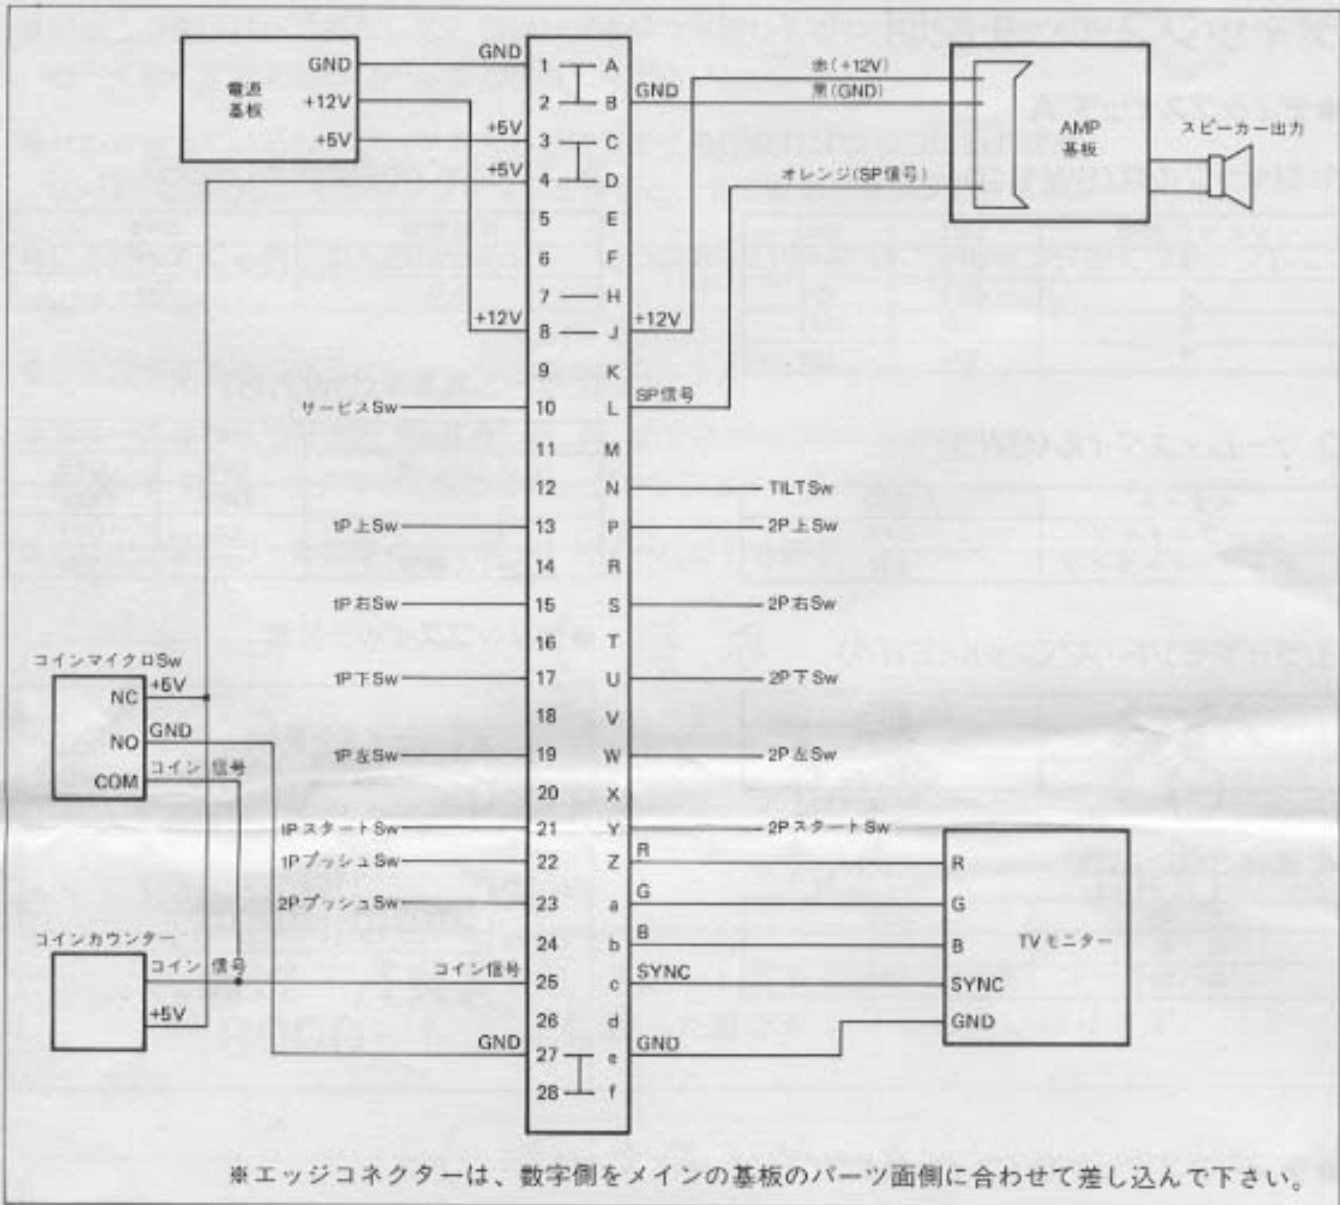

4. 画面方向 (SW5)

方向	SW5
正転	OFF
反転	ON

5. スクリーンの自動更新 (SW6)

自動更新	SW6
なし	OFF
あり	ON

6. ゲーム難易度 (SW7, 8)

難易度	SW7	SW8
1 (初心者)	OFF	OFF
2	OFF	ON
3	ON	OFF
4 (上達者)	ON	ON

●ディップスイッチ位置

●ディップスイッチ B (コインおよびクレジット)

標準およびカスタム料金の設定、ディップスイッチの組み合わせによって設定されるゲーム料金は、コインクレジットが0のときにモニター上に表示されます。

- a) 左右シュート設定が同じときは、「1コイン-1クレジット」、「2コイン-3クレジット」等が表示されます。
- b) 左右シュートの設定が別々のときは、そのそれぞれの中味を表示されます。

■ワイヤリング

試遊くむびて木影音機

仕様

テーブルタイプ

564(D)x863(W)x570-680(H)m/m AC100V・115V・230V 50/60Hz 140W (14") 180W (20") ▼ 95-2447