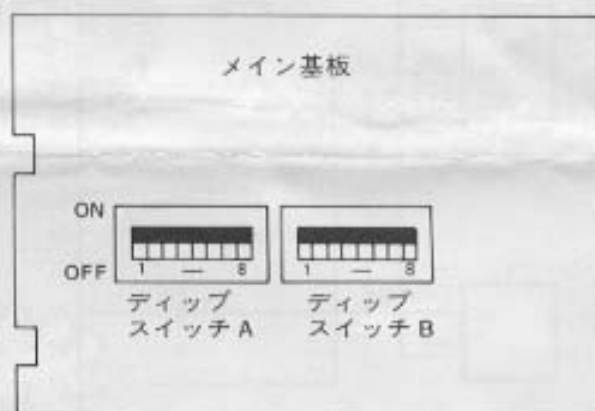

ディップスイッチ説明

●ディップスイッチ A

1. ジャックの数 (SW1, 2)

ジャックの数	SW1	SW2
3	OFF	OFF
4	OFF	ON
5	ON	OFF
2	ON	ON

2. ゲーム・スタイル (SW3)

スタイル	SW3
テーブルタイプ	OFF
アップライトタイプ	ON

3. ダイヤモンド・スペシャル (SW4)

スペシャル	SW4
1リプレイ有	OFF
// 無	ON

4. 画面方向 (SW5)

方向	SW5
正転	OFF
反転	ON

5. スクリーンの自動更新 (SW6)

自動更新	SW6
なし	OFF
あり	ON

6. ゲーム難易度 (SW7, 8)

難易度	SW7	SW8
1 (初心者)	OFF	OFF
2	OFF	ON
3	ON	OFF
4 (上達者)	ON	ON

●ディップスイッチ位置

●ディップスイッチ B (コインおよびクレジット)

コイン	クレジット	左側シュート				右側シュート			
		SW1	SW2	SW3	SW4	SW5	SW6	SW7	SW8
1	1	OFF	OFF	OFF	OFF	OFF	OFF	OFF	OFF
1	2	OFF	OFF	OFF	ON	OFF	OFF	OFF	ON
1	3	OFF	OFF	ON	OFF	OFF	OFF	ON	OFF
1	4	OFF	OFF	ON	ON	OFF	OFF	ON	ON
1	5	OFF	ON	OFF	OFF	OFF	ON	OFF	OFF
2	1	OFF	ON	OFF	ON	OFF	ON	OFF	ON
2	3	OFF	ON	ON	OFF	OFF	ON	ON	OFF
3	1	OFF	ON	ON	ON	OFF	ON	ON	ON
3	2	ON	OFF	OFF	OFF	ON	OFF	OFF	OFF
4	1	ON	OFF	OFF	ON	ON	OFF	OFF	ON
1	1	ON	OFF	ON	OFF	ON	OFF	ON	OFF
1	1	ON	OFF	ON	ON	ON	OFF	ON	ON
1	1	ON	ON	OFF	OFF	ON	ON	OFF	OFF
1	1	ON	ON	OFF	ON	ON	ON	OFF	ON
1	1	ON	ON	ON	OFF	ON	ON	ON	OFF
フリープレイ		ON	ON	ON	ON	ON	ON	ON	ON

標準およびカスタム料金の設定、ディップスイッチの組み合わせによって設定されるゲーム料金は、コインクレジットが0のときにモニター上に表示されます。

- a) 左右シュート設定が同じときは、「1コイン-1クレジット」、「2コイン-3クレジット」等が表示されます。
- b) 左右シュートの設定が別々のときは、そのそれぞれの中味を表示されます。

■ワイヤリング

試遊くむびて木影音機

仕様

テーブルタイプ

564(D)x863(W)x570-680(H)m/m AC100V・115V・230V 50/60Hz 140W (14") 180W (20") ▼ 95-2447