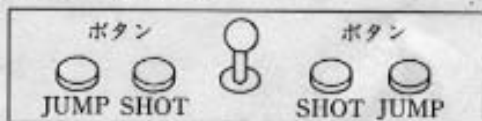

モモコ 120パーセント

モモコ120%

●コネクター配線図

部品面			半田面
GND	1	A	GND
GND	2	B	GND
+5V	3	C	+5V
+5V	4	D	+5V
	5	E	
+12V	6	F	+12V
誤挿入防止キー	7	H	誤挿入防止キー
	8	J	
GND	9	K	GND
スピーカー(+)	10	L	スピーカー(-)
	11	M	
ビデオRED	12	N	ビデオGREEN
ビデオBLUE	13	P	ビデオSYNC
ビデオGND	14	R	
	15	S	
コインスイッチ	16	T	
1P START	17	U	2P START
1P UP	18	V	2P UP
1P DOWN	19	W	2P DOWN
1P LEFT	20	X	2P LEFT
1P RIGHT	21	Y	2P RIGHT
1P SHOT(左ボタン)	22	Z	2P SHOT(左ボタン)
1P JUMP(右ボタン)	23	a	2P JUMP(右ボタン)
	24	b	
	25	c	
	26	d	
GND	27	e	GND
GND	28	f	GND

●エッジコネクターは JAMMA規格

●レバー、ボタン

●4方向レバー使用

●横画面