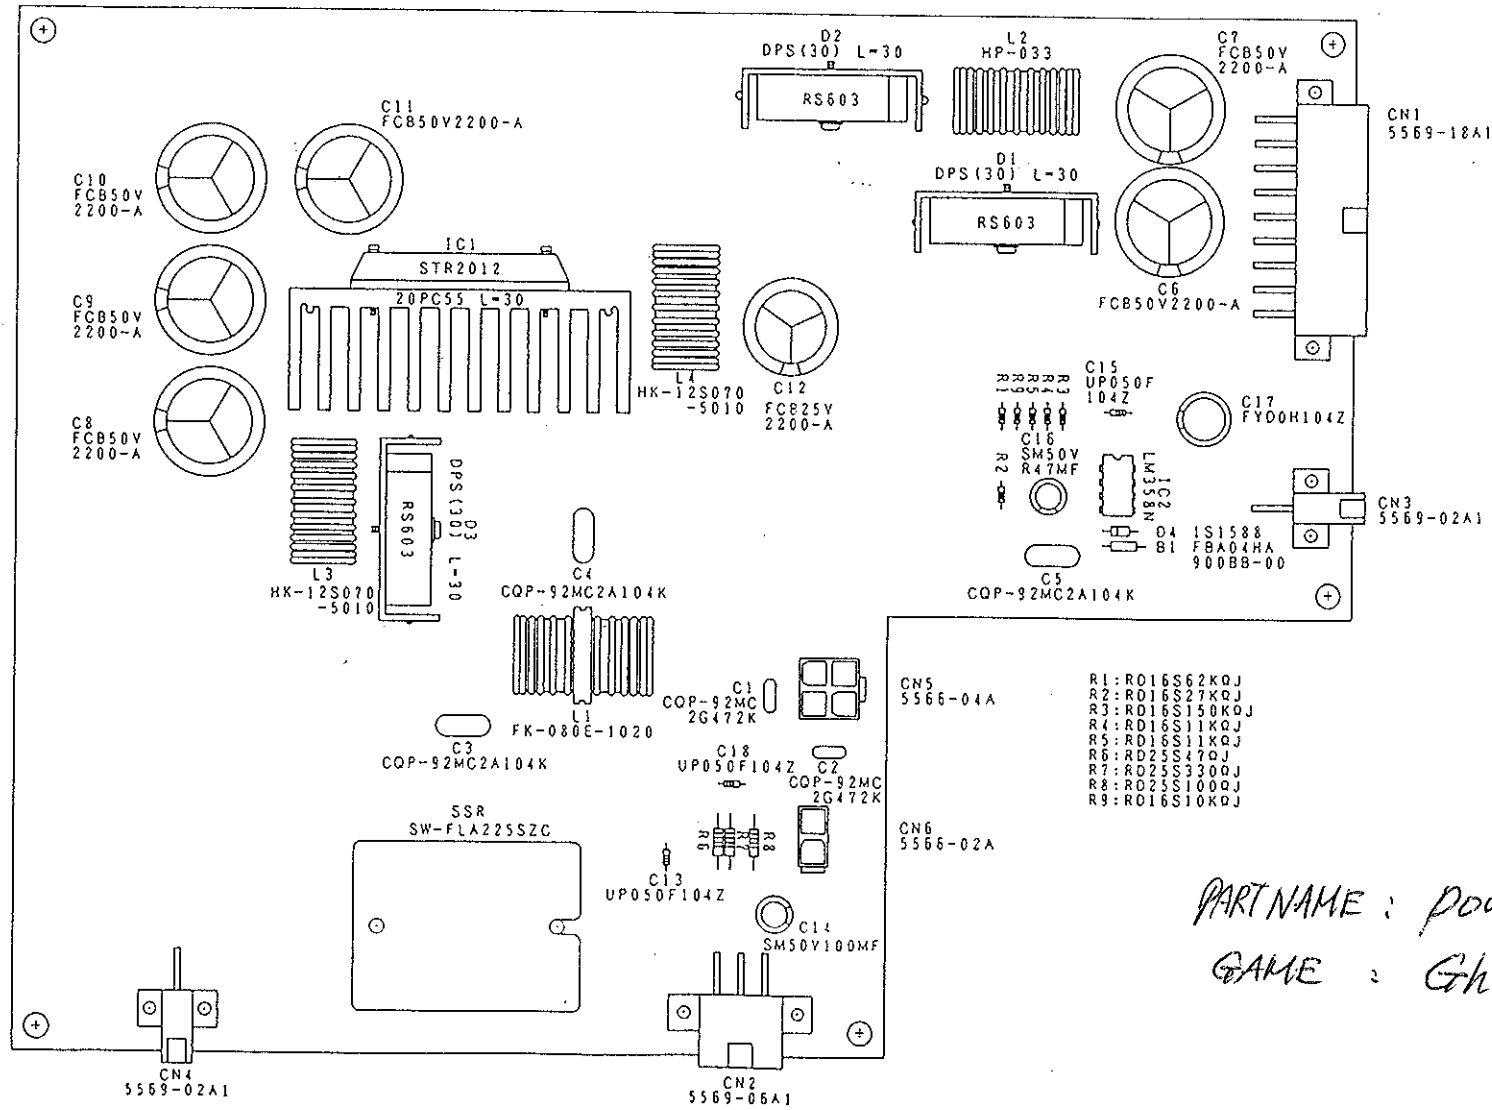

承認	版	№. 4. 5	シムリユウ
担当	吉沢	H6. 4. 4	電源基板部品配置図
サミー工業株式会社			番 S04E-BD1D

PARTNAME : Power Supply Box  
 GAME : Ghost Train

# SCHEMATIC DIAGRAM for Power Supply Board (Power Supply Box)

GAME NAME = GHOST TRAIN.

承認	坂	H5. 7. 14	シニリユウ
製	関 亀 田	H5. 7. 13	電源基板回路図
設	計 吉 沢	H5. 6. 3	番
サミー工業株式会社			S04E-BD1D