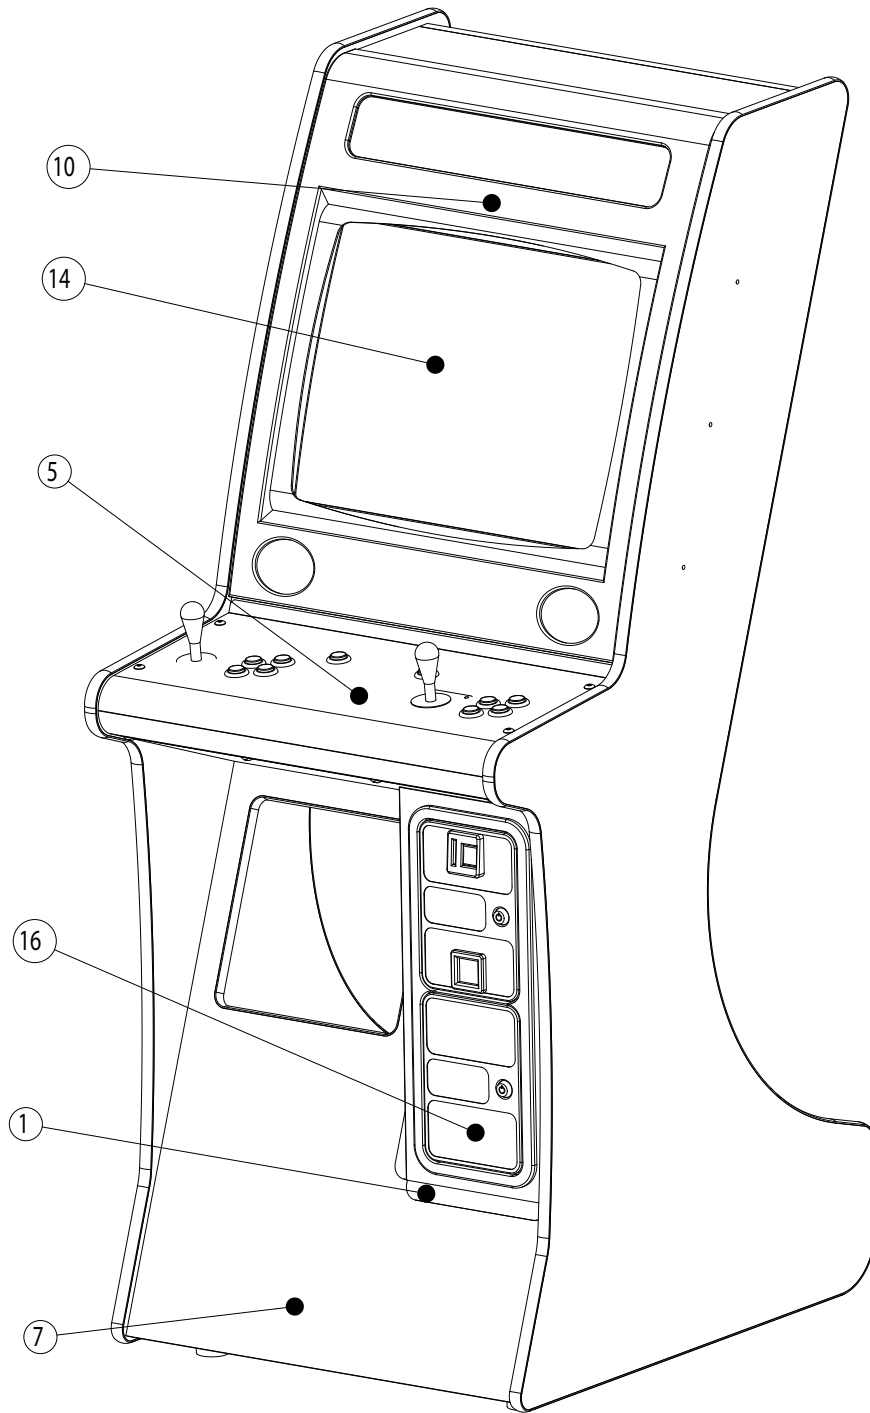

TEKKEN 4

PART LIST

TEKKEN 4

TEKKEN 4

TEKKEN 4

| Rep. | Qté | Désignation | Code |
|------|-----|---|--------------|
| 1 | 1 | Porte monnayeur | AAL13PM |
| 2 | 1 | Capot arrière | AAL13CA |
| 3 | 2 | Équerre moniteur | AAL13EM |
| 4 | 2 | Equerre fixation hp | AAL13EFHP |
| 5 | 1 | Pupitre boutons | AAL13PB |
| 6 | 2 | Equerre support pupitre | AAL13ESP |
| 7 | 1 | Meuble bois | AAL99ME1 |
| 8 | 1 | Support HP | AAL2112 |
| 9 | 1 | Porte arrière basse | AAL2116 |
| 10 | 1 | Façade moniteur rouge + grille HP | AAS12FM |
| 11 | 1 | Plaque support filtre inter + terre | 13PF |
| 12 | 2 | Support vérin 80 x 80 | 13SV |
| 14 | 1 | Moniteur HANTAREX 28" STAR | 03H28PST |
| 15 | 2 | Roue fixe de 72mm | 6RF72 |
| 16 | 1 | Porte caisse standart Avranches | 05PCSAA |
| 17 | 2 | Poignée pleine encastrable | 06PPE |
| 18 | 2 | Poignée noire LORENZO joystick | 06PN |
| 19 | 1 | Arrière monnayeur | AAL13AM |
| 20 | 2 | Vérin LORENZO M16 x 102 longueur_80 | 6VL10*102 |
| 21 | 8 | Bouton switch rouge | 06BPR |
| 22 | 2 | Bouton switch blanc | 06BPB |
| 23 | 1 | PCB | TEK01PCB |
| 24 | 1 | Ventilateur 120x120 / 200V | 07VEN |
| 25 | 2 | Haut parleur 100mm coaxial 8 Ohms | 08AP100M6-8C |
| 26 | 8 | Vis poélier M6x20 | 1POHC6X20ZNO |
| 27 | 2 | Vis poélier M6x35 | 1POHC6X35ZNO |
| 28 | 1 | Filtre secteur | 07F702F6 |
| 29 | 2 | Vis H M4-10 | 1TH4*10ZNA |
| 30 | 4 | Noire rondelle plate M5 | 3RP5*12ZNO |
| 31 | 4 | Vis TBHC M5x30 | 1TBHC5*30ZNO |
| 32 | 2 | Grille pour ventilateur 120 x 120 | 11GV120*120 |
| 33 | 4 | Vis Frais bomb fendue M4-80 | 1TFFE4*80ZNA |
| 34 | 5 | Écrou à col cranté M4 | 3ECC4 |
| 35 | 1 | Serrure 30 mm N° différent | 06S30D |
| 36 | 1 | Alimentation US 150 | 04US150 |
| 37 | 1 | Monnayeur CF340 PProfil 169567040 | 05CF340PR040 |
| 38 | 1 | Equerre de test | 13ET |
| 39 | 1 | Compteur encastrable 12V | 15EM11 |
| 40 | 1 | Bouton poussoir noir clipsable de 15mm | 15BPNC15 |
| 41 | 1 | Bouton poussoir rouge clipsable de 15mm | 15BPRC15 |

TEKKEN 4