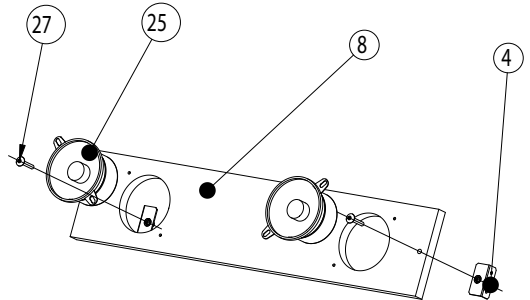

TEKKEN 4

PART LIST

TEKKEN 4

TEKKEN 4

TEKKEN 4

| Rep. | Qté | Désignation | Code |
|------|-----|---|--------------|
| 1 | 1 | Porte monnayeur | AAL13PM |
| 2 | 1 | Capot arrière | AAL13CA |
| 3 | 2 | Équerre moniteur | AAL13EM |
| 4 | 2 | Equerre fixation hp | AAL13EFHP |
| 5 | 1 | Pupitre boutons | AAL13PB |
| 6 | 2 | Equerre support pupitre | AAL13ESP |
| 7 | 1 | Meuble bois | AAL99ME1 |
| 8 | 1 | Support HP | AAL2112 |
| 9 | 1 | Porte arrière basse | AAL2116 |
| 10 | 1 | Façade moniteur rouge + grille HP | AAS12FM |
| 11 | 1 | Plaque support filtre inter + terre | 13PF |
| 12 | 2 | Support vérin 80 x 80 | 13SV |
| 14 | 1 | Moniteur HANTAREX 28" STAR | 03H28PST |
| 15 | 2 | Roue fixe de 72mm | 6RF72 |
| 16 | 1 | Porte caisse standart Avranches | 05PCSAA |
| 17 | 2 | Poignée pleine encastrable | 06PPE |
| 18 | 2 | Poignée noire LORENZO joystick | 06PN |
| 19 | 1 | Arrière monnayeur | AAL13AM |
| 20 | 2 | Vérin LORENZO M16 x 102 longueur_80 | 6VL10*102 |
| 21 | 8 | Bouton switch rouge | 06BPR |
| 22 | 2 | Bouton switch blanc | 06BPB |
| 23 | 1 | PCB | TEK01PCB |
| 24 | 1 | Ventilateur 120x120 / 200V | 07VEN |
| 25 | 2 | Haut parleur 100mm coaxial 8 Ohms | 08AP100M6-8C |
| 26 | 8 | Vis poélier M6x20 | 1POHC6X20ZNO |
| 27 | 2 | Vis poélier M6x35 | 1POHC6X35ZNO |
| 28 | 1 | Filtre secteur | 07F702F6 |
| 29 | 2 | Vis H M4-10 | 1TH4*10ZNA |
| 30 | 4 | Noire rondelle plate M5 | 3RP5*12ZNO |
| 31 | 4 | Vis TBHC M5x30 | 1TBHC5*30ZNO |
| 32 | 2 | Grille pour ventilateur 120 x 120 | 11GV120*120 |
| 33 | 4 | Vis Frais bomb fendue M4-80 | 1TFFE4*80ZNA |
| 34 | 5 | Écrou à col cranté M4 | 3ECC4 |
| 35 | 1 | Serrure 30 mm N° différent | 06S30D |
| 36 | 1 | Alimentation US 150 | 04US150 |
| 37 | 1 | Monnayeur CF340 PProfil 169567040 | 05CF340PR040 |
| 38 | 1 | Equerre de test | 13ET |
| 39 | 1 | Compteur encastrable 12V | 15EM11 |
| 40 | 1 | Bouton poussoir noir clipsable de 15mm | 15BPNC15 |
| 41 | 1 | Bouton poussoir rouge clipsable de 15mm | 15BPRC15 |