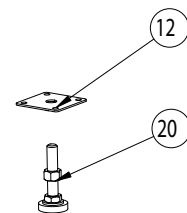

TEKKEN 4

PART LIST

TEKKEN 4

TEKKEN 4

TEKKEN 4

| Rep. | Qté | Désignation | Code |
|------|-----|---|--------------|
| 1 | 1 | Porte monnayeur | AAL13PM |
| 2 | 1 | Capot arrière | AAL13CA |
| 3 | 2 | Équerre moniteur | AAL13EM |
| 4 | 2 | Equerre fixation hp | AAL13EFHP |
| 5 | 1 | Pupitre boutons | AAL13PB |
| 6 | 2 | Equerre support pupitre | AAL13ESP |
| 7 | 1 | Meuble bois | AAL99ME1 |
| 8 | 1 | Support HP | AAL2112 |
| 9 | 1 | Porte arrière basse | AAL2116 |
| 10 | 1 | Façade moniteur rouge + grille HP | AAS12FM |
| 11 | 1 | Plaque support filtre inter + terre | 13PF |
| 12 | 2 | Support vérin 80 x 80 | 13SV |
| 14 | 1 | Moniteur HANTAREX 28" STAR | 03H28PST |
| 15 | 2 | Roue fixe de 72mm | 6RF72 |
| 16 | 1 | Porte caisse standart Avranches | 05PCSAA |
| 17 | 2 | Poignée pleine encastrable | 06PPE |
| 18 | 2 | Poignée noire LORENZO joystick | 06PN |
| 19 | 1 | Arrière monnayeur | AAL13AM |
| 20 | 2 | Vérin LORENZO M16 x 102 longueur_80 | 6VL10*102 |
| 21 | 8 | Bouton switch rouge | 06BPR |
| 22 | 2 | Bouton switch blanc | 06BPB |
| 23 | 1 | PCB | TEK01PCB |
| 24 | 1 | Ventilateur 120x120 / 200V | 07VEN |
| 25 | 2 | Haut parleur 100mm coaxial 8 Ohms | 08AP100M6-8C |
| 26 | 8 | Vis poélier M6x20 | 1POHC6X20ZNO |
| 27 | 2 | Vis poélier M6x35 | 1POHC6X35ZNO |
| 28 | 1 | Filtre secteur | 07F702F6 |
| 29 | 2 | Vis H M4-10 | 1TH4*10ZNA |
| 30 | 4 | Noire rondelle plate M5 | 3RP5*12ZNO |
| 31 | 4 | Vis TBHC M5x30 | 1TBHC5*30ZNO |
| 32 | 2 | Grille pour ventilateur 120 x 120 | 11GV120*120 |
| 33 | 4 | Vis Frais bomb fendue M4-80 | 1TFFE4*80ZNA |
| 34 | 5 | Écrou à col cranté M4 | 3ECC4 |
| 35 | 1 | Serrure 30 mm N° différent | 06S30D |
| 36 | 1 | Alimentation US 150 | 04US150 |
| 37 | 1 | Monnayeur CF340 PProfil 169567040 | 05CF340PR040 |
| 38 | 1 | Equerre de test | 13ET |
| 39 | 1 | Compteur encastrable 12V | 15EM11 |
| 40 | 1 | Bouton poussoir noir clipsable de 15mm | 15BPNC15 |
| 41 | 1 | Bouton poussoir rouge clipsable de 15mm | 15BPRC15 |