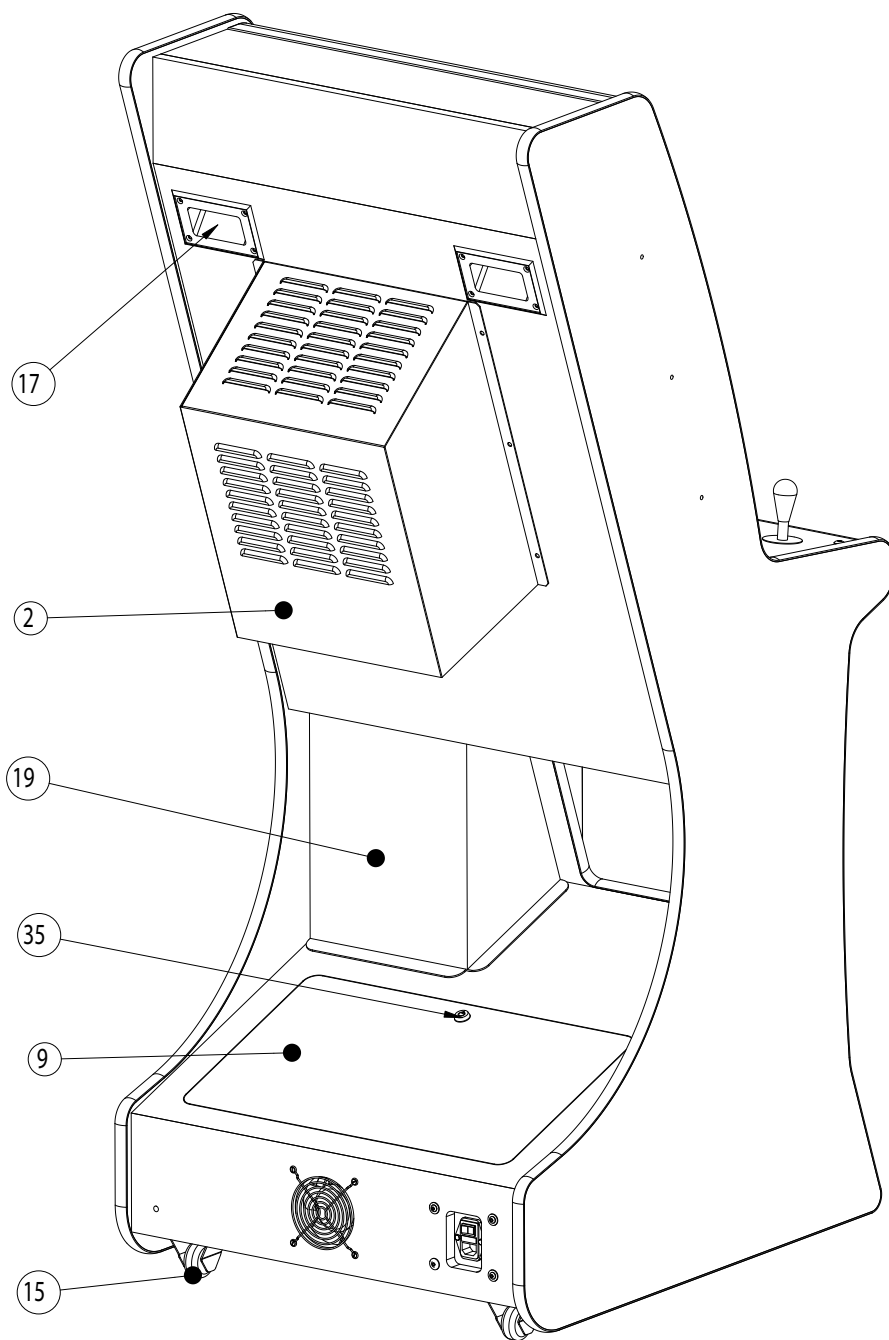

TEKKEN 4

PART LIST

TEKKEN 4

TEKKEN 4

TEKKEN 4

| Rep. | Qté | Désignation | Code |
|------|-----|---|--------------|
| 1 | 1 | Porte monnayeur | AAL13PM |
| 2 | 1 | Capot arrière | AAL13CA |
| 3 | 2 | Équerre moniteur | AAL13EM |
| 4 | 2 | Equerre fixation hp | AAL13EFHP |
| 5 | 1 | Pupitre boutons | AAL13PB |
| 6 | 2 | Equerre support pupitre | AAL13ESP |
| 7 | 1 | Meuble bois | AAL99ME1 |
| 8 | 1 | Support HP | AAL2112 |
| 9 | 1 | Porte arrière basse | AAL2116 |
| 10 | 1 | Façade moniteur rouge + grille HP | AAS12FM |
| 11 | 1 | Plaque support filtre inter + terre | 13PF |
| 12 | 2 | Support vérin 80 x 80 | 13SV |
| 14 | 1 | Moniteur HANTAREX 28" STAR | 03H28PST |
| 15 | 2 | Roue fixe de 72mm | 6RF72 |
| 16 | 1 | Porte caisse standart Avranches | 05PCSAA |
| 17 | 2 | Poignée pleine encastrable | 06PPE |
| 18 | 2 | Poignée noire LORENZO joystick | 06PN |
| 19 | 1 | Arrière monnayeur | AAL13AM |
| 20 | 2 | Vérin LORENZO M16 x 102 longueur_80 | 6VL10*102 |
| 21 | 8 | Bouton switch rouge | 06BPR |
| 22 | 2 | Bouton switch blanc | 06BPB |
| 23 | 1 | PCB | TEK01PCB |
| 24 | 1 | Ventilateur 120x120 / 200V | 07VEN |
| 25 | 2 | Haut parleur 100mm coaxial 8 Ohms | 08AP100M6-8C |
| 26 | 8 | Vis poélier M6x20 | 1POHC6X20ZNO |
| 27 | 2 | Vis poélier M6x35 | 1POHC6X35ZNO |
| 28 | 1 | Filtre secteur | 07F702F6 |
| 29 | 2 | Vis H M4-10 | 1TH4*10ZNA |
| 30 | 4 | Noire rondelle plate M5 | 3RP5*12ZNO |
| 31 | 4 | Vis TBHC M5x30 | 1TBHC5*30ZNO |
| 32 | 2 | Grille pour ventilateur 120 x 120 | 11GV120*120 |
| 33 | 4 | Vis Frais bomb fendue M4-80 | 1TFFE4*80ZNA |
| 34 | 5 | Écrou à col cranté M4 | 3ECC4 |
| 35 | 1 | Serrure 30 mm N° différent | 06S30D |
| 36 | 1 | Alimentation US 150 | 04US150 |
| 37 | 1 | Monnayeur CF340 PProfil 169567040 | 05CF340PR040 |
| 38 | 1 | Equerre de test | 13ET |
| 39 | 1 | Compteur encastrable 12V | 15EM11 |
| 40 | 1 | Bouton poussoir noir clipsable de 15mm | 15BPNC15 |
| 41 | 1 | Bouton poussoir rouge clipsable de 15mm | 15BPRC15 |