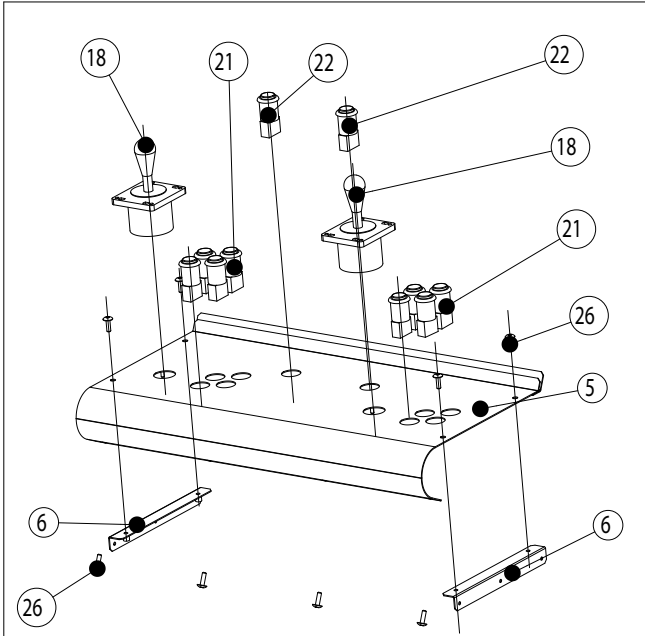

TEKKEN 4

PART LIST

TEKKEN 4

TEKKEN 4

TEKKEN 4

| Rep. | Qté | Désignation | Code |
|------|-----|---|--------------|
| 1 | 1 | Porte monnayeur | AAL13PM |
| 2 | 1 | Capot arrière | AAL13CA |
| 3 | 2 | Équerre moniteur | AAL13EM |
| 4 | 2 | Equerre fixation hp | AAL13EFHP |
| 5 | 1 | Pupitre boutons | AAL13PB |
| 6 | 2 | Equerre support pupitre | AAL13ESP |
| 7 | 1 | Meuble bois | AAL99ME1 |
| 8 | 1 | Support HP | AAL2112 |
| 9 | 1 | Porte arrière basse | AAL2116 |
| 10 | 1 | Façade moniteur rouge + grille HP | AAS12FM |
| 11 | 1 | Plaque support filtre inter + terre | 13PF |
| 12 | 2 | Support vérin 80 x 80 | 13SV |
| 14 | 1 | Moniteur HANTAREX 28" STAR | 03H28PST |
| 15 | 2 | Roue fixe de 72mm | 6RF72 |
| 16 | 1 | Porte caisse standart Avranches | 05PCSAA |
| 17 | 2 | Poignée pleine encastrable | 06PPE |
| 18 | 2 | Poignée noire LORENZO joystick | 06PN |
| 19 | 1 | Arrière monnayeur | AAL13AM |
| 20 | 2 | Vérin LORENZO M16 x 102 longueur_80 | 6VL10*102 |
| 21 | 8 | Bouton switch rouge | 06BPR |
| 22 | 2 | Bouton switch blanc | 06BPB |
| 23 | 1 | PCB | TEK01PCB |
| 24 | 1 | Ventilateur 120x120 / 200V | 07VEN |
| 25 | 2 | Haut parleur 100mm coaxial 8 Ohms | 08AP100M6-8C |
| 26 | 8 | Vis poélier M6x20 | 1POHC6X20ZNO |
| 27 | 2 | Vis poélier M6x35 | 1POHC6X35ZNO |
| 28 | 1 | Filtre secteur | 07F702F6 |
| 29 | 2 | Vis H M4-10 | 1TH4*10ZNA |
| 30 | 4 | Noire rondelle plate M5 | 3RP5*12ZNO |
| 31 | 4 | Vis TBHC M5x30 | 1TBHC5*30ZNO |
| 32 | 2 | Grille pour ventilateur 120 x 120 | 11GV120*120 |
| 33 | 4 | Vis Frais bomb fendue M4-80 | 1TFFE4*80ZNA |
| 34 | 5 | Écrou à col cranté M4 | 3ECC4 |
| 35 | 1 | Serrure 30 mm N° différent | 06S30D |
| 36 | 1 | Alimentation US 150 | 04US150 |
| 37 | 1 | Monnayeur CF340 PProfil 169567040 | 05CF340PR040 |
| 38 | 1 | Equerre de test | 13ET |
| 39 | 1 | Compteur encastrable 12V | 15EM11 |
| 40 | 1 | Bouton poussoir noir clipsable de 15mm | 15BPNC15 |
| 41 | 1 | Bouton poussoir rouge clipsable de 15mm | 15BPRC15 |