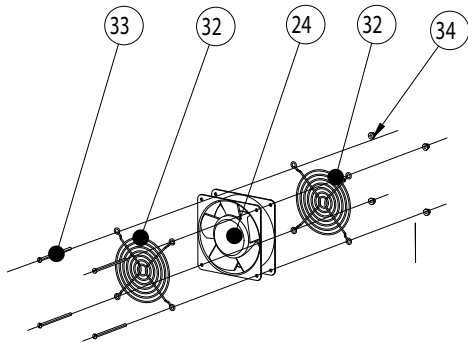

TEKKEN 4

PART LIST

TEKKEN 4

TEKKEN 4

TEKKEN 4

| Rep. | Qté | Désignation | Code |
|------|-----|---|--------------|
| 1 | 1 | Porte monnayeur | AAL13PM |
| 2 | 1 | Capot arrière | AAL13CA |
| 3 | 2 | Équerre moniteur | AAL13EM |
| 4 | 2 | Equerre fixation hp | AAL13EFHP |
| 5 | 1 | Pupitre boutons | AAL13PB |
| 6 | 2 | Equerre support pupitre | AAL13ESP |
| 7 | 1 | Meuble bois | AAL99ME1 |
| 8 | 1 | Support HP | AAL2112 |
| 9 | 1 | Porte arrière basse | AAL2116 |
| 10 | 1 | Façade moniteur rouge + grille HP | AAS12FM |
| 11 | 1 | Plaque support filtre inter + terre | 13PF |
| 12 | 2 | Support vérin 80 x 80 | 13SV |
| 14 | 1 | Moniteur HANTAREX 28" STAR | 03H28PST |
| 15 | 2 | Roue fixe de 72mm | 6RF72 |
| 16 | 1 | Porte caisse standart Avranches | 05PCSAA |
| 17 | 2 | Poignée pleine encastrable | 06PPE |
| 18 | 2 | Poignée noire LORENZO joystick | 06PN |
| 19 | 1 | Arrière monnayeur | AAL13AM |
| 20 | 2 | Vérin LORENZO M16 x 102 longueur_80 | 6VL10*102 |
| 21 | 8 | Bouton switch rouge | 06BPR |
| 22 | 2 | Bouton switch blanc | 06BPB |
| 23 | 1 | PCB | TEK01PCB |
| 24 | 1 | Ventilateur 120x120 / 200V | 07VEN |
| 25 | 2 | Haut parleur 100mm coaxial 8 Ohms | 08AP100M6-8C |
| 26 | 8 | Vis poélier M6x20 | 1POHC6X20ZNO |
| 27 | 2 | Vis poélier M6x35 | 1POHC6X35ZNO |
| 28 | 1 | Filtre secteur | 07F702F6 |
| 29 | 2 | Vis H M4-10 | 1TH4*10ZNA |
| 30 | 4 | Noire rondelle plate M5 | 3RP5*12ZNO |
| 31 | 4 | Vis TBHC M5x30 | 1TBHC5*30ZNO |
| 32 | 2 | Grille pour ventilateur 120 x 120 | 11GV120*120 |
| 33 | 4 | Vis Frais bomb fendue M4-80 | 1TFFE4*80ZNA |
| 34 | 5 | Écrou à col cranté M4 | 3ECC4 |
| 35 | 1 | Serrure 30 mm N° différent | 06S30D |
| 36 | 1 | Alimentation US 150 | 04US150 |
| 37 | 1 | Monnayeur CF340 PProfil 169567040 | 05CF340PR040 |
| 38 | 1 | Equerre de test | 13ET |
| 39 | 1 | Compteur encastrable 12V | 15EM11 |
| 40 | 1 | Bouton poussoir noir clipsable de 15mm | 15BPNC15 |
| 41 | 1 | Bouton poussoir rouge clipsable de 15mm | 15BPRC15 |