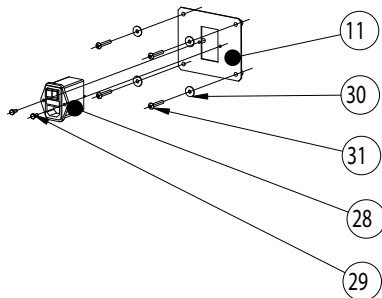

TEKKEN 4

PART LIST

TEKKEN 4

TEKKEN 4

TEKKEN 4

| Rep. | Qté | Désignation | Code |
|------|-----|---|--------------|
| 1 | 1 | Porte monnayeur | AAL13PM |
| 2 | 1 | Capot arrière | AAL13CA |
| 3 | 2 | Équerre moniteur | AAL13EM |
| 4 | 2 | Equerre fixation hp | AAL13EFHP |
| 5 | 1 | Pupitre boutons | AAL13PB |
| 6 | 2 | Equerre support pupitre | AAL13ESP |
| 7 | 1 | Meuble bois | AAL99ME1 |
| 8 | 1 | Support HP | AAL2112 |
| 9 | 1 | Porte arrière basse | AAL2116 |
| 10 | 1 | Façade moniteur rouge + grille HP | AAS12FM |
| 11 | 1 | Plaque support filtre inter + terre | 13PF |
| 12 | 2 | Support vérin 80 x 80 | 13SV |
| 14 | 1 | Moniteur HANTAREX 28" STAR | 03H28PST |
| 15 | 2 | Roue fixe de 72mm | 6RF72 |
| 16 | 1 | Porte caisse standart Avranches | 05PCSAA |
| 17 | 2 | Poignée pleine encastrable | 06PPE |
| 18 | 2 | Poignée noire LORENZO joystick | 06PN |
| 19 | 1 | Arrière monnayeur | AAL13AM |
| 20 | 2 | Vérin LORENZO M16 x 102 longueur_80 | 6VL10*102 |
| 21 | 8 | Bouton switch rouge | 06BPR |
| 22 | 2 | Bouton switch blanc | 06BPB |
| 23 | 1 | PCB | TEK01PCB |
| 24 | 1 | Ventilateur 120x120 / 200V | 07VEN |
| 25 | 2 | Haut parleur 100mm coaxial 8 Ohms | 08AP100M6-8C |
| 26 | 8 | Vis poélier M6x20 | 1POHC6X20ZNO |
| 27 | 2 | Vis poélier M6x35 | 1POHC6X35ZNO |
| 28 | 1 | Filtre secteur | 07F702F6 |
| 29 | 2 | Vis H M4-10 | 1TH4*10ZNA |
| 30 | 4 | Noire rondelle plate M5 | 3RP5*12ZNO |
| 31 | 4 | Vis TBHC M5x30 | 1TBHC5*30ZNO |
| 32 | 2 | Grille pour ventilateur 120 x 120 | 11GV120*120 |
| 33 | 4 | Vis Frais bomb fendue M4-80 | 1TFFE4*80ZNA |
| 34 | 5 | Écrou à col cranté M4 | 3ECC4 |
| 35 | 1 | Serrure 30 mm N° différent | 06S30D |
| 36 | 1 | Alimentation US 150 | 04US150 |
| 37 | 1 | Monnayeur CF340 PProfil 169567040 | 05CF340PR040 |
| 38 | 1 | Equerre de test | 13ET |
| 39 | 1 | Compteur encastrable 12V | 15EM11 |
| 40 | 1 | Bouton poussoir noir clipsable de 15mm | 15BPNC15 |
| 41 | 1 | Bouton poussoir rouge clipsable de 15mm | 15BPRC15 |