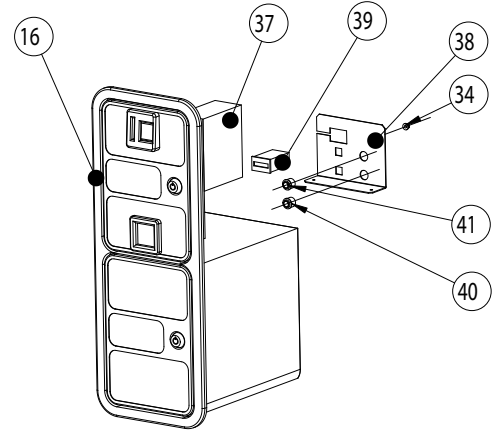

TEKKEN 4

PART LIST

TEKKEN 4

TEKKEN 4

TEKKEN 4

| Rep. | Qté | Désignation | Code |
|------|-----|---|--------------|
| 1 | 1 | Porte monnayeur | AAL13PM |
| 2 | 1 | Capot arrière | AAL13CA |
| 3 | 2 | Équerre moniteur | AAL13EM |
| 4 | 2 | Equerre fixation hp | AAL13EFHP |
| 5 | 1 | Pupitre boutons | AAL13PB |
| 6 | 2 | Equerre support pupitre | AAL13ESP |
| 7 | 1 | Meuble bois | AAL99ME1 |
| 8 | 1 | Support HP | AAL2112 |
| 9 | 1 | Porte arrière basse | AAL2116 |
| 10 | 1 | Façade moniteur rouge + grille HP | AAS12FM |
| 11 | 1 | Plaque support filtre inter + terre | 13PF |
| 12 | 2 | Support vérin 80 x 80 | 13SV |
| 14 | 1 | Moniteur HANTAREX 28" STAR | 03H28PST |
| 15 | 2 | Roue fixe de 72mm | 6RF72 |
| 16 | 1 | Porte caisse standart Avranches | 05PCSAA |
| 17 | 2 | Poignée pleine encastrable | 06PPE |
| 18 | 2 | Poignée noire LORENZO joystick | 06PN |
| 19 | 1 | Arrière monnayeur | AAL13AM |
| 20 | 2 | Vérin LORENZO M16 x 102 longueur_80 | 6VL10*102 |
| 21 | 8 | Bouton switch rouge | 06BPR |
| 22 | 2 | Bouton switch blanc | 06BPB |
| 23 | 1 | PCB | TEK01PCB |
| 24 | 1 | Ventilateur 120x120 / 200V | 07VEN |
| 25 | 2 | Haut parleur 100mm coaxial 8 Ohms | 08AP100M6-8C |
| 26 | 8 | Vis poélier M6x20 | 1POHC6X20ZNO |
| 27 | 2 | Vis poélier M6x35 | 1POHC6X35ZNO |
| 28 | 1 | Filtre secteur | 07F702F6 |
| 29 | 2 | Vis H M4-10 | 1TH4*10ZNA |
| 30 | 4 | Noire rondelle plate M5 | 3RP5*12ZNO |
| 31 | 4 | Vis TBHC M5x30 | 1TBHC5*30ZNO |
| 32 | 2 | Grille pour ventilateur 120 x 120 | 11GV120*120 |
| 33 | 4 | Vis Frais bomb fendue M4-80 | 1TFFE4*80ZNA |
| 34 | 5 | Écrou à col cranté M4 | 3ECC4 |
| 35 | 1 | Serrure 30 mm N° différent | 06S30D |
| 36 | 1 | Alimentation US 150 | 04US150 |
| 37 | 1 | Monnayeur CF340 PProfil 169567040 | 05CF340PR040 |
| 38 | 1 | Equerre de test | 13ET |
| 39 | 1 | Compteur encastrable 12V | 15EM11 |
| 40 | 1 | Bouton poussoir noir clipsable de 15mm | 15BPNC15 |
| 41 | 1 | Bouton poussoir rouge clipsable de 15mm | 15BPRC15 |