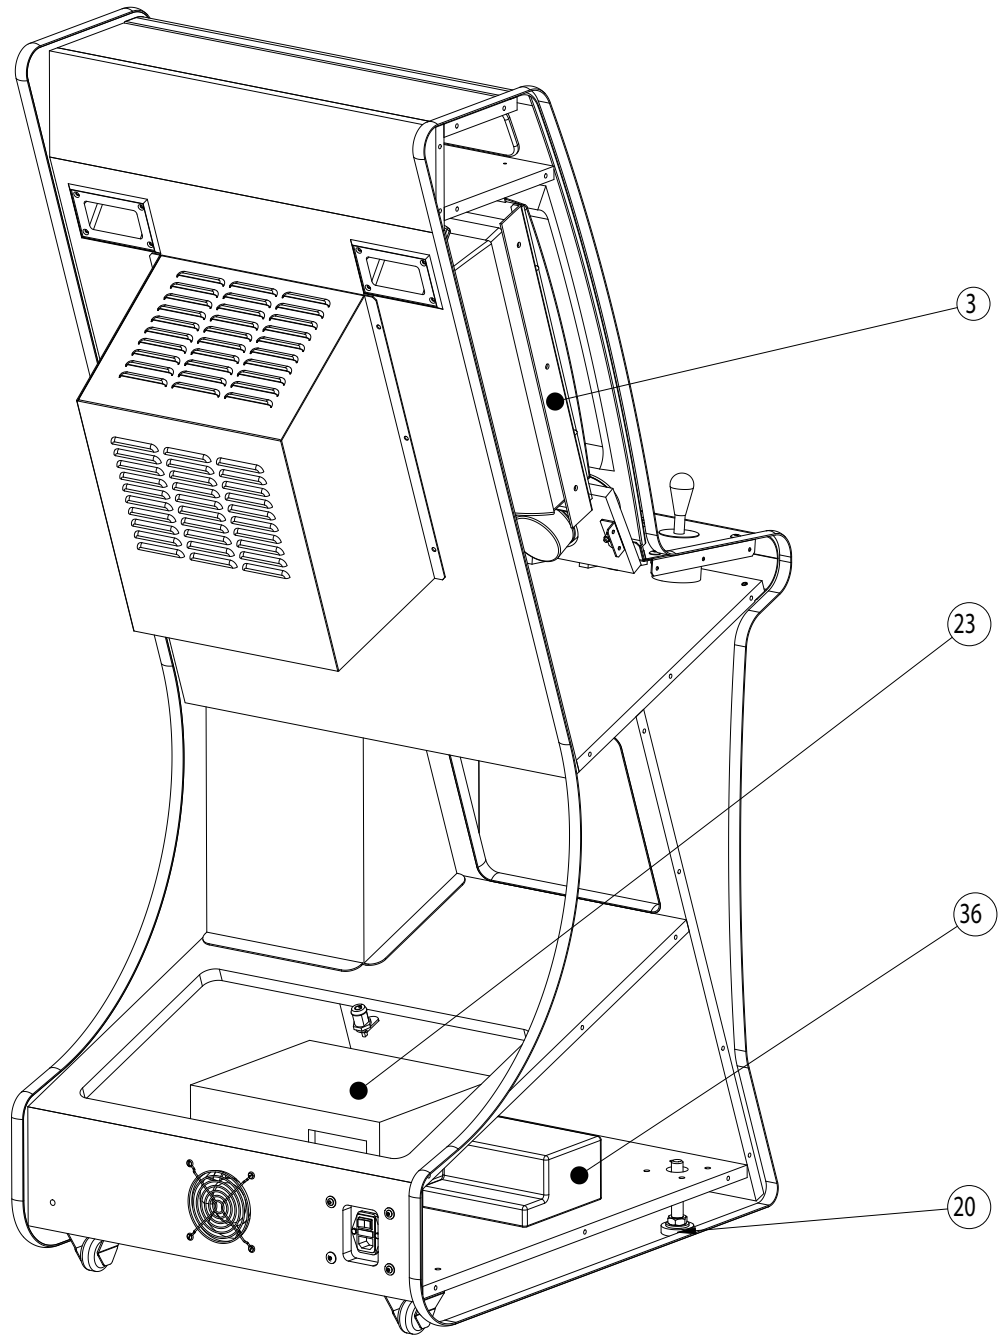

TEKKEN 4

PART LIST

TEKKEN 4

TEKKEN 4

TEKKEN 4

| Rep. | Qté | Désignation | Code |
|------|-----|---|--------------|
| 1 | 1 | Porte monnayeur | AAL13PM |
| 2 | 1 | Capot arrière | AAL13CA |
| 3 | 2 | Équerre moniteur | AAL13EM |
| 4 | 2 | Equerre fixation hp | AAL13EFHP |
| 5 | 1 | Pupitre boutons | AAL13PB |
| 6 | 2 | Equerre support pupitre | AAL13ESP |
| 7 | 1 | Meuble bois | AAL99ME1 |
| 8 | 1 | Support HP | AAL2112 |
| 9 | 1 | Porte arrière basse | AAL2116 |
| 10 | 1 | Façade moniteur rouge + grille HP | AAS12FM |
| 11 | 1 | Plaque support filtre inter + terre | 13PF |
| 12 | 2 | Support vérin 80 x 80 | 13SV |
| 14 | 1 | Moniteur HANTAREX 28" STAR | 03H28PST |
| 15 | 2 | Roue fixe de 72mm | 6RF72 |
| 16 | 1 | Porte caisse standart Avranches | 05PCSAA |
| 17 | 2 | Poignée pleine encastrable | 06PPE |
| 18 | 2 | Poignée noire LORENZO joystick | 06PN |
| 19 | 1 | Arrière monnayeur | AAL13AM |
| 20 | 2 | Vérin LORENZO M16 x 102 longueur_80 | 6VL10*102 |
| 21 | 8 | Bouton switch rouge | 06BPR |
| 22 | 2 | Bouton switch blanc | 06BPB |
| 23 | 1 | PCB | TEK01PCB |
| 24 | 1 | Ventilateur 120x120 / 200V | 07VEN |
| 25 | 2 | Haut parleur 100mm coaxial 8 Ohms | 08AP100M6-8C |
| 26 | 8 | Vis poélier M6x20 | 1POHC6X20ZNO |
| 27 | 2 | Vis poélier M6x35 | 1POHC6X35ZNO |
| 28 | 1 | Filtre secteur | 07F702F6 |
| 29 | 2 | Vis H M4-10 | 1TH4*10ZNA |
| 30 | 4 | Noire rondelle plate M5 | 3RP5*12ZNO |
| 31 | 4 | Vis TBHC M5x30 | 1TBHC5*30ZNO |
| 32 | 2 | Grille pour ventilateur 120 x 120 | 11GV120*120 |
| 33 | 4 | Vis Frais bomb fendue M4-80 | 1TFFE4*80ZNA |
| 34 | 5 | Écrou à col cranté M4 | 3ECC4 |
| 35 | 1 | Serrure 30 mm N° différent | 06S30D |
| 36 | 1 | Alimentation US 150 | 04US150 |
| 37 | 1 | Monnayeur CF340 PProfil 169567040 | 05CF340PR040 |
| 38 | 1 | Equerre de test | 13ET |
| 39 | 1 | Compteur encastrable 12V | 15EM11 |
| 40 | 1 | Bouton poussoir noir clipsable de 15mm | 15BPNC15 |
| 41 | 1 | Bouton poussoir rouge clipsable de 15mm | 15BPRC15 |

TEKKEN 4