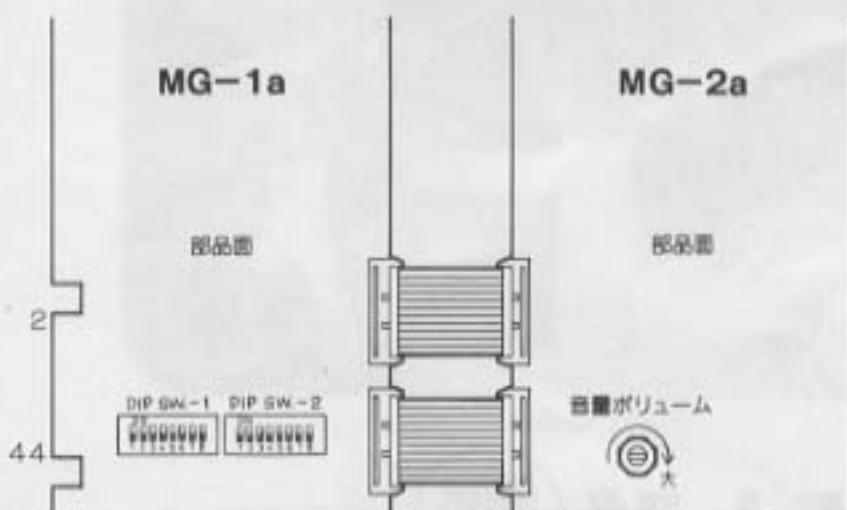

※ご使用になるモニターにより、画面が反転している場合があります。その際、SCREEN INVERSION SW.を反対方向にセットして下さい。画面方向が変わります。(プレイヤー方向は変わりません。)

MAG MAX

■テストモード

(テスト画面)

ADJUSTMENTS

- ディップスイッチの設定状態を表示します。
- ディップスイッチをON/OFFにする事によって□の中の表示が変わります。

SOUND TEST

- サウンドの種類を表示します。
- コントロールレバーを上倒すごとに、次のサウンドに進み、下倒すと前のサウンドに戻ります。

SWITCH TEST

- スイッチ関係、すべてのON/OFFを表示します。
- 通常、画面及び操作部のスイッチテストは1P側になっていますが、2P側の操作部のスイッチを1つでもONにすると画面は反転し、2P側のスイッチテストが出来ます。

注) DIP SW. を切り換える時は、一度電源を切って下さい。