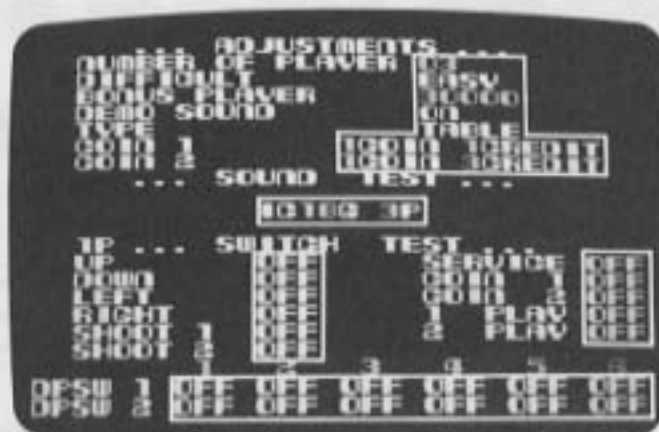

■ SWITCH 2

工場出荷時はすべてOFF

	1	2	3	4	5	6	7	8
COIN	1 COIN 1 CREDIT	OFF	OFF					
	1 COIN 2 CREDIT	ON	OFF					
CREDIT	2 COIN 1 CREDIT	OFF	ON					
	FREE PLAY	ON	ON					
EASY	1 COIN 3 CREDIT			OFF	OFF			
	1 COIN 6 CREDIT			ON	OFF			
	2 COIN 3 CREDIT			OFF	ON			
HARD	3 COIN 1 CREDIT			ON	ON			
	EASY					OFF		
SCREEN INVERSION					ON			

※ご使用になるモニターにより、画面が反転している場合があります。その際、SCREEN INVERSION SW.を反対方向にセットして下さい。画面方向が変わります。(プレイヤー方向は変わりません。)

MAG MAX

■テストモード

(テスト画面)

ADJUSTMENTS

- ディップスイッチの設定状態を表示します。
- ディップスイッチをON/OFFにする事によって□の中の表示が変わります。

SOUND TEST

- サウンドの種類を表示します。
- コントロールレバーを上倒すごとに、次のサウンドに進み、下倒すと前のサウンドに戻ります。

SWITCH TEST

- スイッチ関係、すべてのON/OFFを表示します。
- 通常、画面及び操作部のスイッチテストは1P側になっていますが、2P側の操作部のスイッチを1つでもONにすると画面は反転し、2P側のスイッチテストが出来ます。

注) DIP SW. を切り換える時は、一度電源を切って下さい。